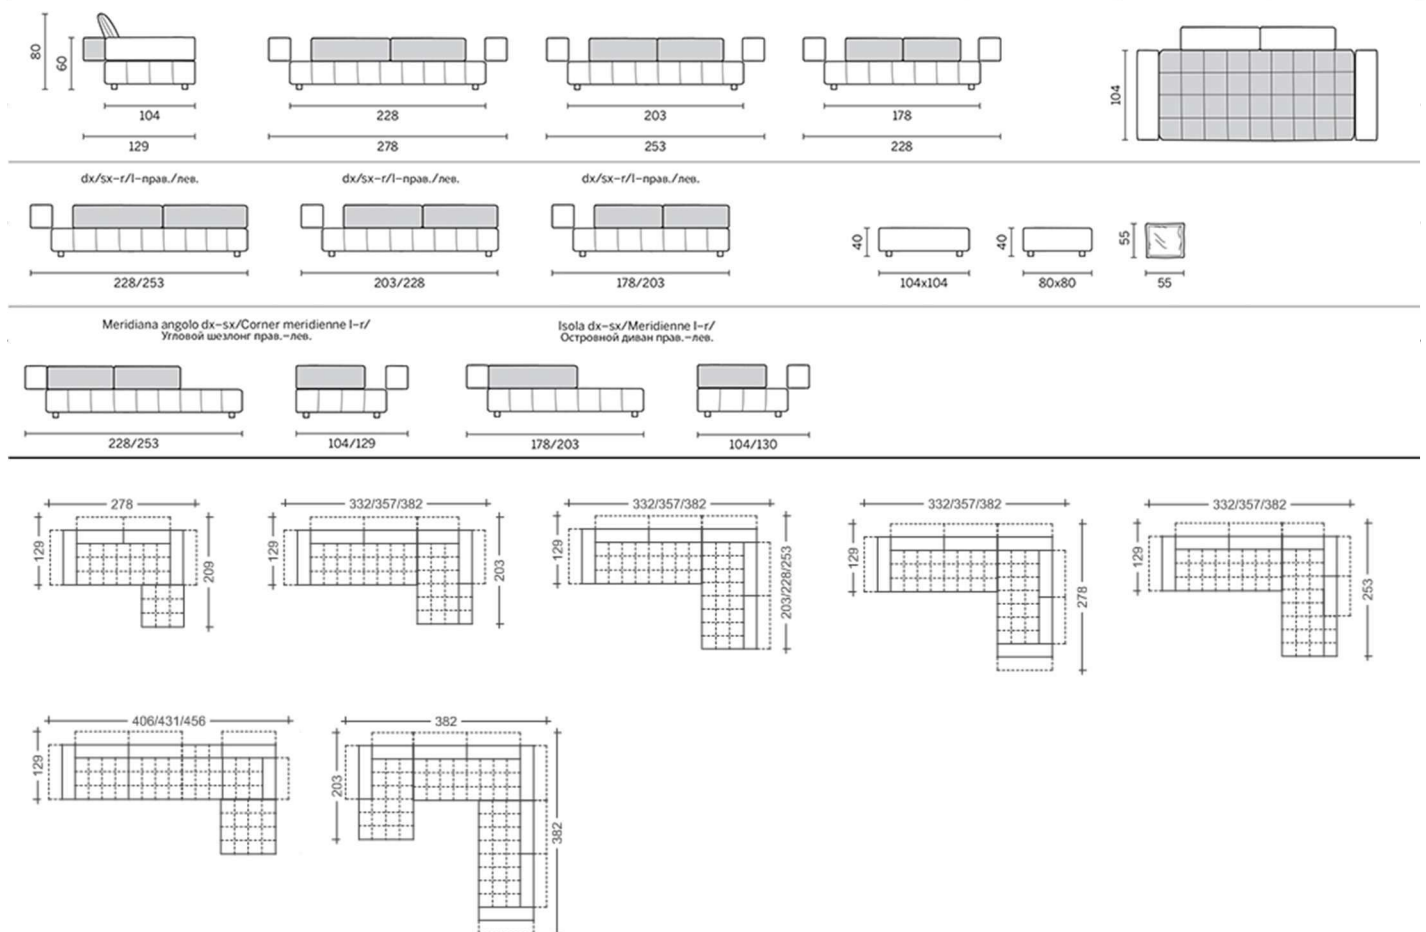

ZOOM

ZOOM

Структура от масивна дървесина, възглавници за седане от формована недеформируема пенополиуретанова пяна с различна плътност и подплатена дамска от акрилна вата. Възглавници за облягане от естествен антиалергично обработен гъши пух. Вътрешна конструкция от кръстосани еластични колани. Механизъм Relax за движение на възглавницата за облягане и на подлакътниците в две положения. Изпълнява се в дамска или Alcantara®. Напълно сменяеми калъфи. Няма възможност за вграждане на легло.

	Дължина / L	Дълбочина / D	Височина / H
Диван/Sofa	228/278	104/129	60/80
Диван/Sofa	203/253	104/129	60/80
Диван/Sofa	178/228	104/129	60/80
Страничен диван R-L/One arm sofa R-L	228/253	104/129	60/80
Страничен диван R-L/One arm sofa R-L	203/228	104/129	60/80
Страничен диван R-L/One arm sofa R-L	178/203	104/129	60/80
Ъглова меридиана R-L/Corner meridienne R-L	228/253	104/129	60/80
Остров R-L/Meridienne R-L	104/129	178/203	60/80
Табуретка/FootstoolR-L	80	80	40
Табуретка/FootstoolR-L	104	104	40
Възглавница за облягане/Seatback cushions	55	55	

*Посочените примерни схеми могат да бъдат ляво и дясно ориентирани.