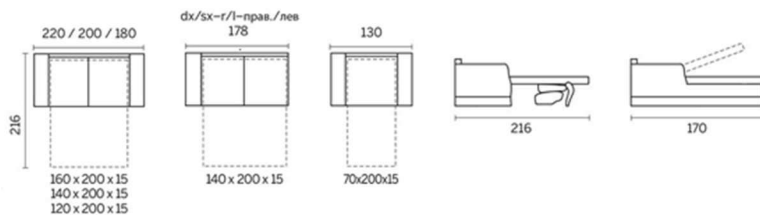

—
ALOA

ALOA

Структура от стомана, подлакътници и гръб от масивна дървесина, възглавници за сядане и облягане от формована недеформируема пенополиуретанова пяна с различна плътност, с покритие от акрилна вата. Изпълнява се в дамска и Alcantara®. Напълно сменяеми калъфи. Вграден механизъм за легло с включен матрак с дебелина 15см.

Wood frame, padding in different density non-deforming polyurethane foam, covered with acrylic batting. Interwoven elastic webbing suspension for sofa without bed. Electro-welded bed mechanism with spring mattress 15 cm thick. Only fabric covering available. Fully removable slipcover.

	Дължина / L	Дълбочина / D	Височина / H
Диван - Диван с механизъм за легло/Sofa - Sofa bed	220	99/216	87
Диван - Диван с механизъм за легло/Sofa - Sofa bed	200	99/216	87
Диван - Диван с механизъм за легло/Sofa - Sofa bed	180	99/216	87
Страничен диван R-L - Страничен диван с механизъм за легло R-L/ One arm sofa R-L - One arm sofa bed R-L	178	99/216	87
Остров с ракла R-L/Box meridienne R-L	99	170	87
Остров R-L/Meridienne R-L	99	170	87
Фотьойл с механизъм за легло/Armchair bed	130	99/216	87
Фотьойл/Armchair	100	99	87
Възглавница за подлакътник/Armrest cushion	45	45	
Размери на матраците/Mattress dimensions			
Диван с механизъм за легло 220 см./Sofa bed cm 220	160	200	15
Диван с механизъм за легло 200 см./Sofa bed cm 200	140	200	15
Диван с механизъм за легло 180 см./Sofa bed cm 180	120	200	15
Фотьойл с механизъм за легло 130 см./Armchair bed cm 130	70	200	15
Страничен диван с механизъм за легло 178 см. R-L/One arm sofa bed cm 178 R-L	140	200	15

*Посочените примерни схеми могат да бъдат ляво и дясно ориентирани.