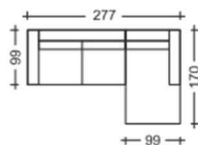

—
ALOA

ALOA

Структура от стомана, подлакътници и гръб от масивна дървесина, възглавници за сядане и облягане от формована недеформируема пенополиуретанова пяна с различна плътност, с покритие от акрилна вата. Изпълнява се в дамска и Alcantara®. Напълно сменяеми калъфи. Вграден механизъм за легло с включен матрак с дебелина 15см.

	Дължина / L	Дълбочина / D	Височина / H
Диван - Диван с механизъм за легло/Sofa - Sofa bed	220	99/216	87
Диван - Диван с механизъм за легло/Sofa - Sofa bed	200	99/216	87
Диван - Диван с механизъм за легло/Sofa - Sofa bed	180	99/216	87
Страничен диван R-L - Страничен диван с механизъм за легло R-L/ One arm sofa R-L - One arm sofa bed R-L	178	99/216	87
Остров с ракла R-L/Box meridienne R-L	99	170	87
Остров R-L/Meridienne R-L	99	170	87
Фотьойл с механизъм за легло/Armchair bed	130	99/216	87
Фотьойл/Armchair	100	99	87
Възглавница за подлакътник/Armrest cushion	45	45	
Размери на матраците/Mattress dimensions			
Диван с механизъм за легло 220 см./Sofa bed cm 220	160	200	15
Диван с механизъм за легло 200 см./Sofa bed cm 200	140	200	15
Диван с механизъм за легло 180 см./Sofa bed cm 180	120	200	15
Фотьойл с механизъм за легло 130 см./Armchair bed cm 130	70	200	15
Страничен диван с механизъм за легло 178 см. R-L/One arm sofa bed cm 178 R-L	140	200	15

*Посочените примерни схеми могат да бъдат ляво и дясно ориентирани.