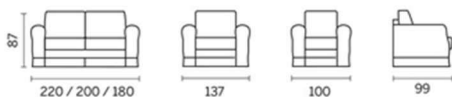

—
ALOA

ALOA

Структура от стомана, подлакътници и гръб от масивна дървесина, възглавници за сядане и облягане от формована недеформируема пенополиуретанова пяна с различна плътност, с покритие от акрилна вата. Изпълнява се в дамска и Alcantara®. Напълно сменяеми калъфи. Вграден механизъм за легло с включен матрак с дебелина 15см.

Wood frame, padding in different density non-deforming polyurethane foam, covered with acrylic batting. Interwoven elastic webbing suspension for sofa without bed. Electro-welded bed mechanism with spring mattress 15 cm thick. Only fabric covering available. Fully removable slipcover.

	Дължина / L	Дълбочина / D	Височина / H
Диван - Диван с механизъм за легло/Sofa - Sofa bed	220	99/216	87
Диван - Диван с механизъм за легло/Sofa - Sofa bed	200	99/216	87
Диван - Диван с механизъм за легло/Sofa - Sofa bed	180	99/216	87
Страничен диван R-L - Страничен диван с механизъм за легло R-L/ One arm sofa R-L - One arm sofa bed R-L	178	99/216	87
Остров с ракла R-L/Box meridienne R-L	99	170	87
Остров R-L/Meridienne R-L	99	170	87
Фотьойл с механизъм за легло/Armchair bed	130	99/216	87
Фотьойл/Armchair	100	99	87
Възглавница за подлакътник/Armrest cushion	45	45	
Размери на матраците/Mattress dimensions			
Диван с механизъм за легло 220 см./Sofa bed cm 220	160	200	15
Диван с механизъм за легло 200 см./Sofa bed cm 200	140	200	15
Диван с механизъм за легло 180 см./Sofa bed cm 180	120	200	15
Фотьойл с механизъм за легло 130 см./Armchair bed cm 130	70	200	15
Страничен диван с механизъм за легло 178 см. R-L/One arm sofa bed cm 178 R-L	140	200	15