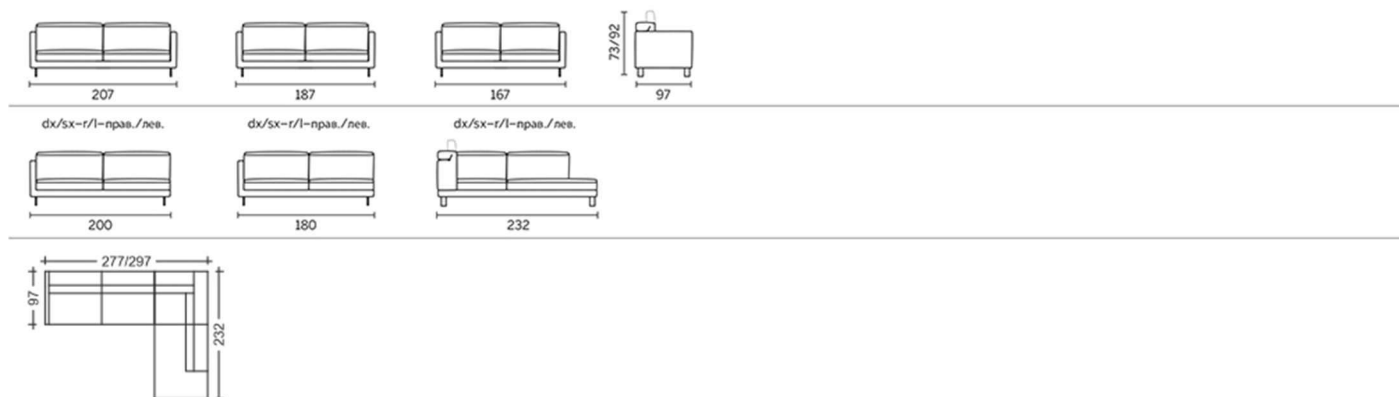

	Дължина / L	Дълбочина / D	Височина / H
Диван/Sofa	207	97	73/92
Диван/Sofa	187	97	73/92
Диван/Sofa	167	97	73/92
Страничен диван/One arm sofa	200	97	73/92
Страничен диван/One arm sofa	180	97	73/92
Ъглова меридиана/Corner meridienne	232	97	73/92
Възглавница за лумбална опора/Lumbar cushion	67		20