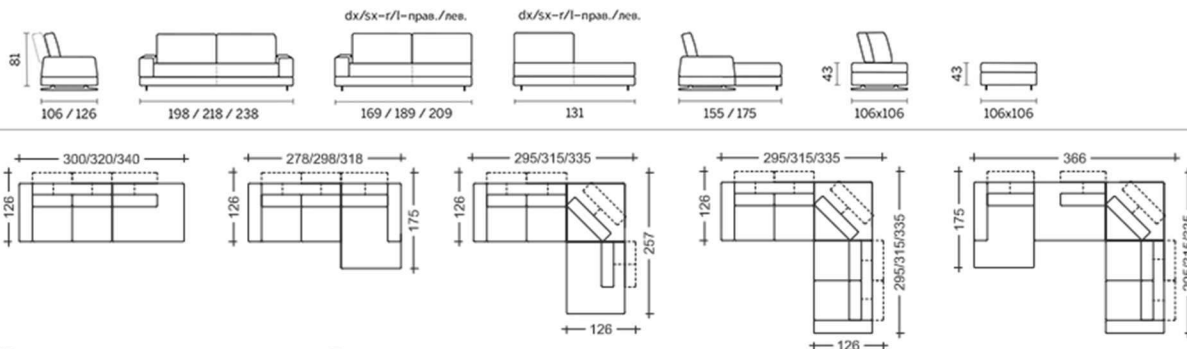

—
MOVIE

MOVIE

Структура от масивна дървесина, възглавници за сядане и облягане от формована недеформируема пенополиуретанова пяна с различна плътност. Вътрешна конструкция от кръстосани еластични колани. Механизъм Relax за движение на възглавницата за облягане в две положения. Изпълнява се в дамаска, Alcantara® и естествена кожа. Напълно сменяеми калъфи при изпълнение в дамаска. Крака от метал с хромирано покритие. Няма възможност за вграждане на легло.

	Дължина / L	Дълбочина / D	Височина / H
Диван /Sofa	238	106/126	81
Диван /Sofa	218	106/126	81
Диван /Sofa	198	106/126	81
Страничен диван R-L/One arm sofa R-L	209	106/126	81
Страничен диван R-L/One arm sofa R-L	189	106/126	81
Страничен диван R-L/One arm sofa R-L	169	106/126	81
Меридиана R-L/Meridienne R-L	131	106/126	81
Ъгъл /Corner	106	106	81
Остров R-L /Meridienne R-L	109	155/175	81
Табуретка /Footstol	106	106	43

*Посочените примерни схеми могат да бъдат ляво и дясно ориентирани.