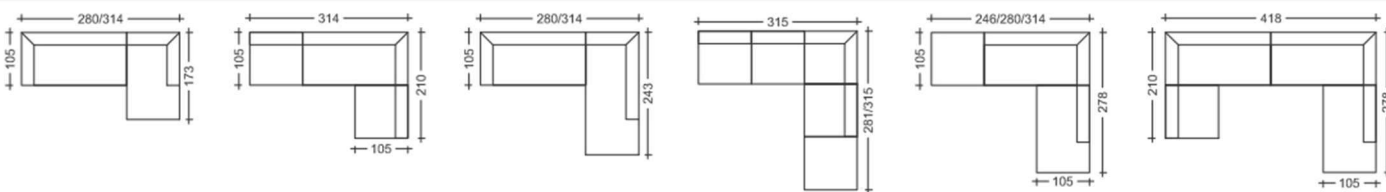

MORBIDONE

MORBIDONE

Структура от масивна дървесина, възглавници за сядане и облягане от формована недеформируема пенополиуретанова пяна с различна плътност и подплата дамаска от акрилна вата. Вътрешна конструкция от кръстосани еластични колани. Изпълнява се в дамаска и Alcantara®. Напълно сменяеми калъфи. Няма възможност за вграждане на легло.

	Дължина / L	Дълбочина / D	Височина / H
Диван/Sofa	245	105	66
Диван/Sofa	212	105	66
Диван/Sofa	178	105	66
Страничен диван R-L/ One arm sofa R-L	209	105	66
Страничен диван R-L/ One arm sofa R-L	175	105	66
Ъглова меридиана R-L/Corner meridienne R-L	105	243	66
Остров R-L/Meridienne R-L	105	173	66
Меридиана R-L/Meridienne R-L	173	105	66
Централен елемент/Armless central element	105	105	66
Ъгъл/Corner	105	105	66
Табуретка/Footstool	105	105	36
Табуретка/Footstool	71	105	36

*Посочените примерни схеми могат да бъдат ляво и дясно ориентирани.