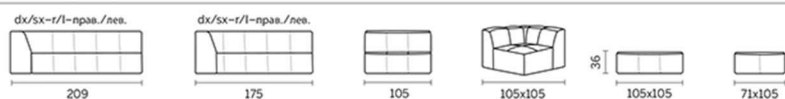

	Дължина / L	Дълбочина / D	Височина / H
Диван/Sofa	245	105	66
Диван/Sofa	212	105	66
Диван/Sofa	178	105	66
Страничен диван R-L/ One arm sofa R-L	209	105	66
Страничен диван R-L/ One arm sofa R-L	175	105	66
Ъглова меридиана R-L/Corner meridienne R-L	105	243	66
Остров R-L/Meridienne R-L	105	173	66
Меридиана R-L/Meridienne R-L	173	105	66
Централен елемент/Armless central element	105	105	66
Ъгъл/Corner	105	105	66
Табуретка/Footstool	105	105	36
Табуретка/Footstool	71	105	36