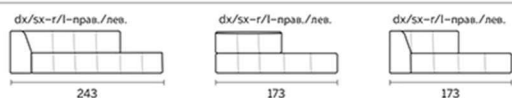

	Дължина / L	Дълбочина / D	Височина / H
Диван/Sofa	245	105	66
Диван/Sofa	212	105	66
Диван/Sofa	178	105	66
Страничен диван R-L/ One arm sofa R-L	209	105	66
Страничен диван R-L/ One arm sofa R-L	175	105	66
Ъглова меридиана R-L/Corner meridienne R-L	105	243	66
Остров R-L/Meridienne R-L	105	173	66
Меридиана R-L/Meridienne R-L	173	105	66
Централен елемент/Armless central element	105	105	66
Ъгъл/Corner	105	105	66
Табуретка/Footstool	105	105	36
Табуретка/Footstool	71	105	36