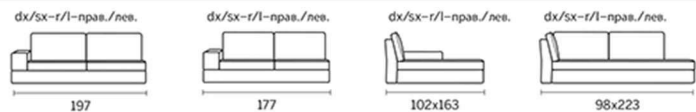

	Дължина / L	Дълбочина / D	Височина / H
Диван /Sofa	223	98	82
Диван /Sofa	203	98	82
Диван /Sofa	183	98	82
Страничен диван R-L/One arm sofa R-L	197	98	82
Страничен диван R-L/One arm sofa R-L	177	98	82
Остров R-L/Meridienne R-L	102	163	82
Ъглова меридиана R-L/Corner meridienne R-L	223	98	82
Табуретка/Footstool	75	60	41

LIVE

*Посочените примерни схеми могат да бъдат ляво и дясно ориентирани.