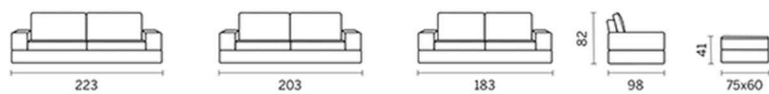

	Дължина / L	Дълбочина / D	Височина / H
Диван /Sofa	223	98	82
Диван /Sofa	203	98	82
Диван /Sofa	183	98	82
Страничен диван R-L/One arm sofa R-L	197	98	82
Страничен диван R-L/One arm sofa R-L	177	98	82
Остров R-L/Meridienne R-L	102	163	82
Ъглова меридиана R-L/Corner meridienne R-L	223	98	82
Табуретка/Footstool	75	60	41

LIVE

*Посочените примерни схеми могат да бъдат ляво и дясно ориентирани.