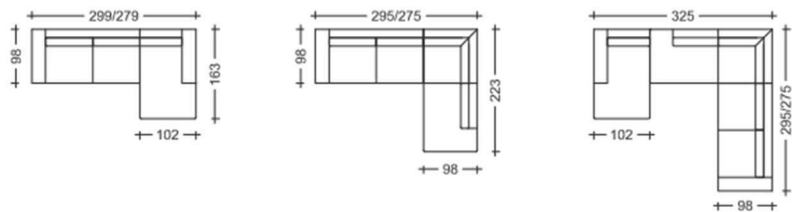

	Дължина / L	Дълбочина / D	Височина / H
Диван /Sofa	223	98	82
Диван /Sofa	203	98	82
Диван /Sofa	183	98	82
Страничен диван R-L/One arm sofa R-L	197	98	82
Страничен диван R-L/One arm sofa R-L	177	98	82
Остров R-L/Meridienne R-L	102	163	82
Ъглова меридиана R-L/Corner meridienne R-L	223	98	82
Табуретка/Footstool	75	60	41

LIVE

*Посочените примерни схеми могат да бъдат ляво и дясно ориентирани.