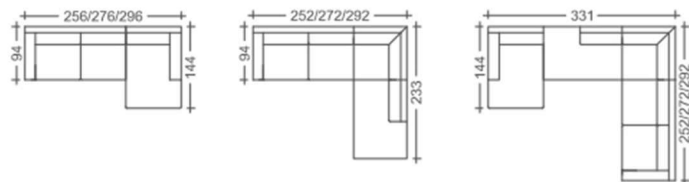

	Дължина / L	Дълбочина / D	Височина / H
Диван/Sofa	216	94	82
Диван/Sofa	196	94	82
Диван/Sofa	176	94	82
Страничен диван R-L/One arm sofa R-L	198	94	82
Страничен диван R-L/One arm sofa R-L	178	94	82
Страничен диван R-L/One arm sofa R-L	158	94	82
Ъглова меридиана R-L/Corner meridienne R-L	233	94	82
Остров R-L/Meridienne R-L	98	144	82
Табуретка/Footstool	80	60	43