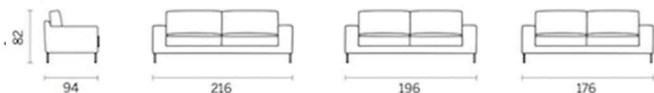

	Дължина / L	Дълбочина / D	Височина / H
Диван/Sofa	216	94	82
Диван/Sofa	196	94	82
Диван/Sofa	176	94	82
Страничен диван R-L/One arm sofa R-L	198	94	82
Страничен диван R-L/One arm sofa R-L	178	94	82
Страничен диван R-L/One arm sofa R-L	158	94	82
Ъглова меридиана R-L/Corner meridienne R-L	233	94	82
Остров R-L/Meridienne R-L	98	144	82
Табуретка/Footstool	80	60	43