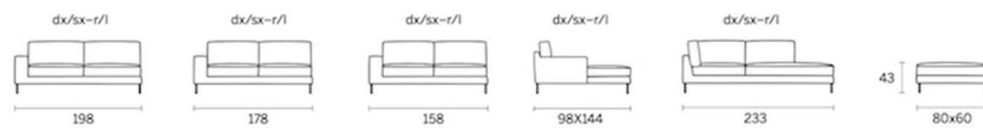

	Дължина / L	Дълбочина / D	Височина / H
Диван/Sofa	216	94	82
Диван/Sofa	196	94	82
Диван/Sofa	176	94	82
Страничен диван R-L/One arm sofa R-L	198	94	82
Страничен диван R-L/One arm sofa R-L	178	94	82
Страничен диван R-L/One arm sofa R-L	158	94	82
Ъглова меридиана R-L/Corner meridienne R-L	233	94	82
Остров R-L/Meridienne R-L	98	144	82
Табуретка/Footstool	80	60	43