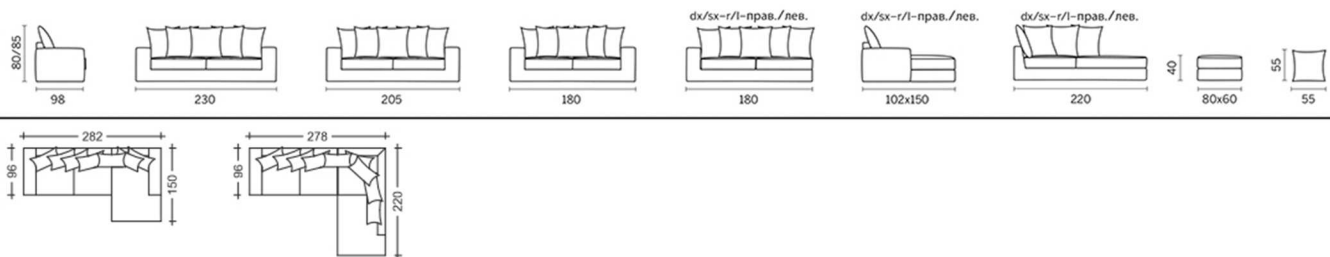

—
HERITAGE

HERITAGE

Структура от масивна дървесина, възглавници за сядане от естествен антиалергично обработен гъши пух с ядро от формована недеформируема пенополиуретанова пяна. Възглавници за облягане от естествен антиалергично обработен гъши пух. Вътрешна конструкция от кръстосани еластични колани. Изпълнява се в дамаска. Напълно сменяеми калъфи. Няма възможност за вграждане на легло.

	Дължина / L	Дълбочина / D	Височина / H
Диван/Sofa	230	98	80/85
Диван/Sofa	205	98	80/85
Диван/Sofa	180	98	80/85
Страничен диван R-L/One arm sofa R-L	180	98	80/85
Ъглова меридиана R-L/Corner meridienne R-L	98	220	80/85
Табуретка/Footstool	80	60	40
Възглавница за облягане/Back cushion	55		55

*Посочените примерни схеми могат да бъдат ляво и дясно ориентирани.