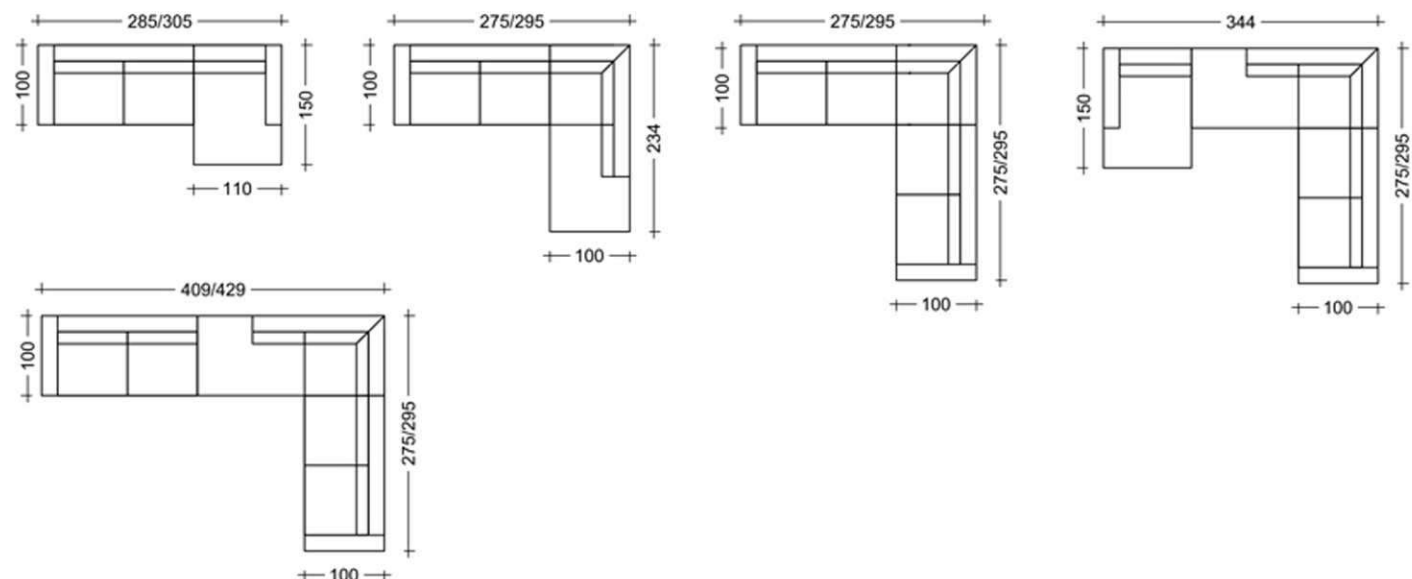

	Дължина / L	Дълбочина / D	Височина / H
Диван / Sofa	240	100	75
Диван / Sofa	220	100	75
Диван / Sofa	200	100	75
Диван / Sofa	180	100	75
Страничен диван R-L / One arm sofa R-L	195	100	75
Страничен диван R-L / One arm sofa R-L	175	100	75
Остров R-L / Meridienne R-L	110	150	75
Ъглова Меридиана R-L / Corner meridienne R-L	100	234	75
Ъгъл / Corner	100	100	75
Табуретка / Footstool	80	80	42
Табуретка / Footstool	110	55	42
Облегалка за глава / Headrest	81	15	17