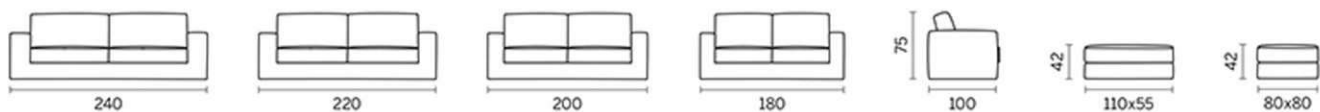

	Дължина / L	Дълбочина / D	Височина / H
Диван / Sofa	240	100	75
Диван / Sofa	220	100	75
Диван / Sofa	200	100	75
Диван / Sofa	180	100	75
Страничен диван R-L / One arm sofa R-L	195	100	75
Страничен диван R-L / One arm sofa R-L	175	100	75
Остров R-L / Meridienne R-L	110	150	75
Ъглова Меридиана R-L / Corner meridienne R-L	100	234	75
Ъгъл / Corner	100	100	75
Табуретка / Footstool	80	80	42
Табуретка / Footstool	110	55	42
Облегалка за глава / Headrest	81	15	17