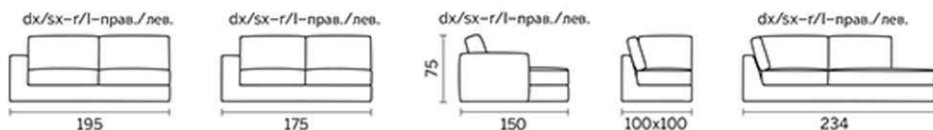

	Дължина / L	Дълбочина / D	Височина / H
Диван / Sofa	240	100	75
Диван / Sofa	220	100	75
Диван / Sofa	200	100	75
Диван / Sofa	180	100	75
Страничен диван R-L / One arm sofa R-L	195	100	75
Страничен диван R-L / One arm sofa R-L	175	100	75
Остров R-L / Meridienne R-L	110	150	75
Ъглова Меридиана R-L / Corner meridienne R-L	100	234	75
Ъгъл / Corner	100	100	75
Табуретка / Footstool	80	80	42
Табуретка / Footstool	110	55	42
Облегалка за глава / Headrest	81	15	17