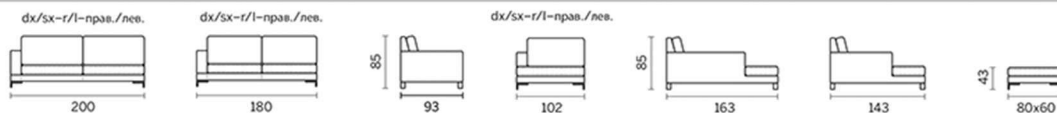

	Дължина / L	Дълбочина / D	Височина / H
Диван/Sofa	222	93	85
Диван/Sofa	202	93	85
Диван/Sofa	182	93	85
Диван/Sofa	162	93	85
Страничен диван R-L/One arm sofa R-L	200	93	85
Страничен диван R-L/One arm sofa R-L	180	93	85
Остров R-L/Meridienne R-L	102	163	85
Остров R-L/Meridienne R-L	102	143	85
Фотьойл/Armchair	102	93	85
Табуретка/Footstool	80	60	43
Облегалка за глава/Headrest	80	16	13