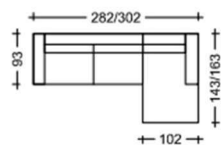

	Дължина / L	Дълбочина / D	Височина / H
Диван/Sofa	222	93	85
Диван/Sofa	202	93	85
Диван/Sofa	182	93	85
Диван/Sofa	162	93	85
Страничен диван R-L/One arm sofa R-L	200	93	85
Страничен диван R-L/One arm sofa R-L	180	93	85
Остров R-L/Meridienne R-L	102	163	85
Остров R-L/Meridienne R-L	102	143	85
Фотьойл/Armchair	102	93	85
Табуретка/Footstool	80	60	43
Облегалка за глава/Headrest	80	16	13

*Посочените примерни схеми могат да бъдат ляво и дясно ориентирани.